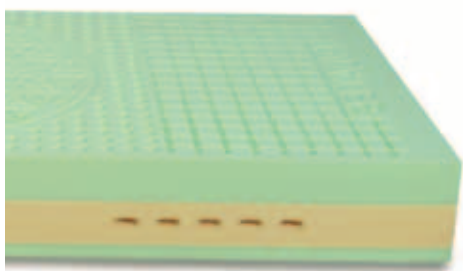

## Pilates Duo De Luxe

*Exklusiver 3-Schicht-Kern aus Waterlily GaiaVerde® · Ober- und Unterseite RG 45kg/m³ Stauchhärte 2,8 · Mittelteil GaiaOcra RG 45kg/m³ Stauchhärte 3,5 · Kernhöhe 21cm, Gesamthöhe 23cm*

Pilates Duo De Luxe - Der Zukunftsentwurf der Regenerierung im Schlaf. Energie Tanken mit der Blume des Lebens als Energiespender im Kern. Der exklusive Kaltschaumkern mit natürlichen Inhaltsstoffen sorgt für ein traumhaftes Schlafgefühl und optimalen Liegekomfort. Der Mittelteil mit speziellem Formschnitt garantiert eine ergonomische Wirbelsäuleneinlagerung. Spüren Sie den Unterschied.

### Bezug Silverguard mit SleepFresh®Ausrüstung

*Exklusiver Lyocell® Doppeltuchbezug, mit 200 g/m² Klimafaser versteppt, abnehmbar, bis 60°C waschbar, teilbar durch Rundumreißverschluss, allergikergerecht. Das hochwertige Airplus-Klimaband sorgt zusätzlich für optimale Belüftung und permanente Frische. SleepFresh® schafft das ideale trockene und hygienische Schlafklima. Es nimmt Feuchtigkeit schnell auf und verteilt sie ebenso schnell nach oben und zur Seite.*