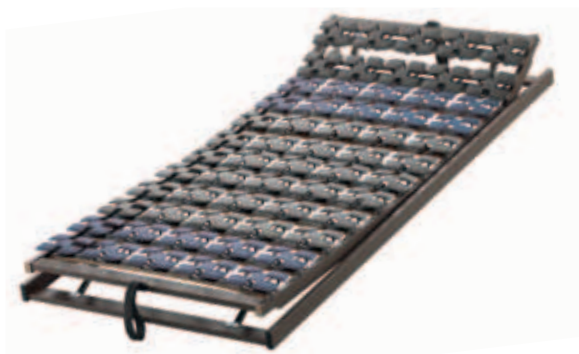

Lattenroste

Comfort KF

COMFORT - Der hochwertige Lattenrost für perfekte Körperunterstützung mit Kopf- und Fußteilverstellung.

Schlafforschungsinstitute, Orthopäden und Mediziner bestätigen, dass punktuelle Unterstützung einen wesentlichen Beitrag zu entspanntem Liegen leistet. Die an die unterschiedlichen Körperzonen angepassten Flexpoints werden empfindsame Körperteile sanft und druckfrei unterstützt. Die Wirbelsäule wird dabei in Ihrer natürlichen Stellung gelagert.

COMFORT ist besonders für hochwertige Matratzen aus Kaltschaum und Viskoschaum geeignet. Kopf- und Fußteil sind höhenverstellbar und somit bestens an die individuellen Liegegewohnheiten jedes Menschen einstellbar. Einzeln gelagerte Flexpoints in unterschiedlichen Härten garantieren einen ergonomischen Liegekomfort.

Empfohlen für Personen bis max 120kg Körpergewicht.

Standardmaß 90 x 200 x 11

Aussergewöhnliche Sondermaße bieten wir Ihnen gerne auf Anfrage an.

ab **€ 429,00**
incl. 20 % UST · exkl. Versandkosten

Optionen	Größe	90 x 200	EUR 429,00
	Größe	90 x 190	EUR 429,00
	Größe	90 x 210	EUR 649,00
	Größe	80 x 200	EUR 429,00
	Größe	80 x 190	EUR 429,00
	Größe	100 x 200	EUR 499,00
	Größe	120 x 200	EUR 649,00
	Größe	140 x 200	EUR 779,00